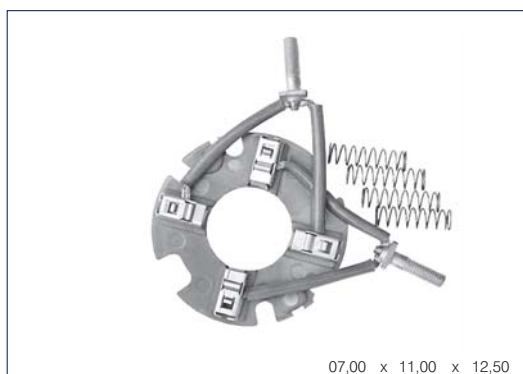

up-to-date : 14-04-2018

AM 800546

Hesselman 546 BOS(discontinuous)
suitable : 24 MB 21 TWA
24 MB 21 M

AM 800547

Hesselman 547 BOS(insulated)
suitable : 24 MB 22 TWA serie

AM 800548

Schabmüller 500023301
suitable : 24 MC 42 TWA serie

AM 813804

Efel 13804(brush-holder)
suitable : 36378 36478

Efel 12627(brush-set)
suitable : 36378 36478

AM 813808

Efel 13808
suitable : 36606 36368 36503
36607 36383 36504
36608 36384 36506
36609 36392 36507

AM 813016

Efel 10628
suitable : 36270
36280
36305
36307

up-to-date : 14-04-2018

06,80 x 12,00 x 21,00

AM 813801
(ex 813804)H.P.I.
suitable : 109 500 (24v)
109 511 (12v)
109 512 (24v)

06,80 x 12,00 x 21,00

AM 813802
(ex 813810)H.P.I.
suitable : 109 500 (24v)
111.049(48v)