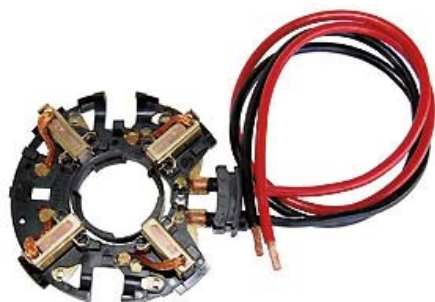

05,95 x 12,40 x 20,00

AM 813000
(ex 813023)

12v / 24v   2 x 6² 650mm wires
suitable : 7 5002 1
112 858H
183 0984 101